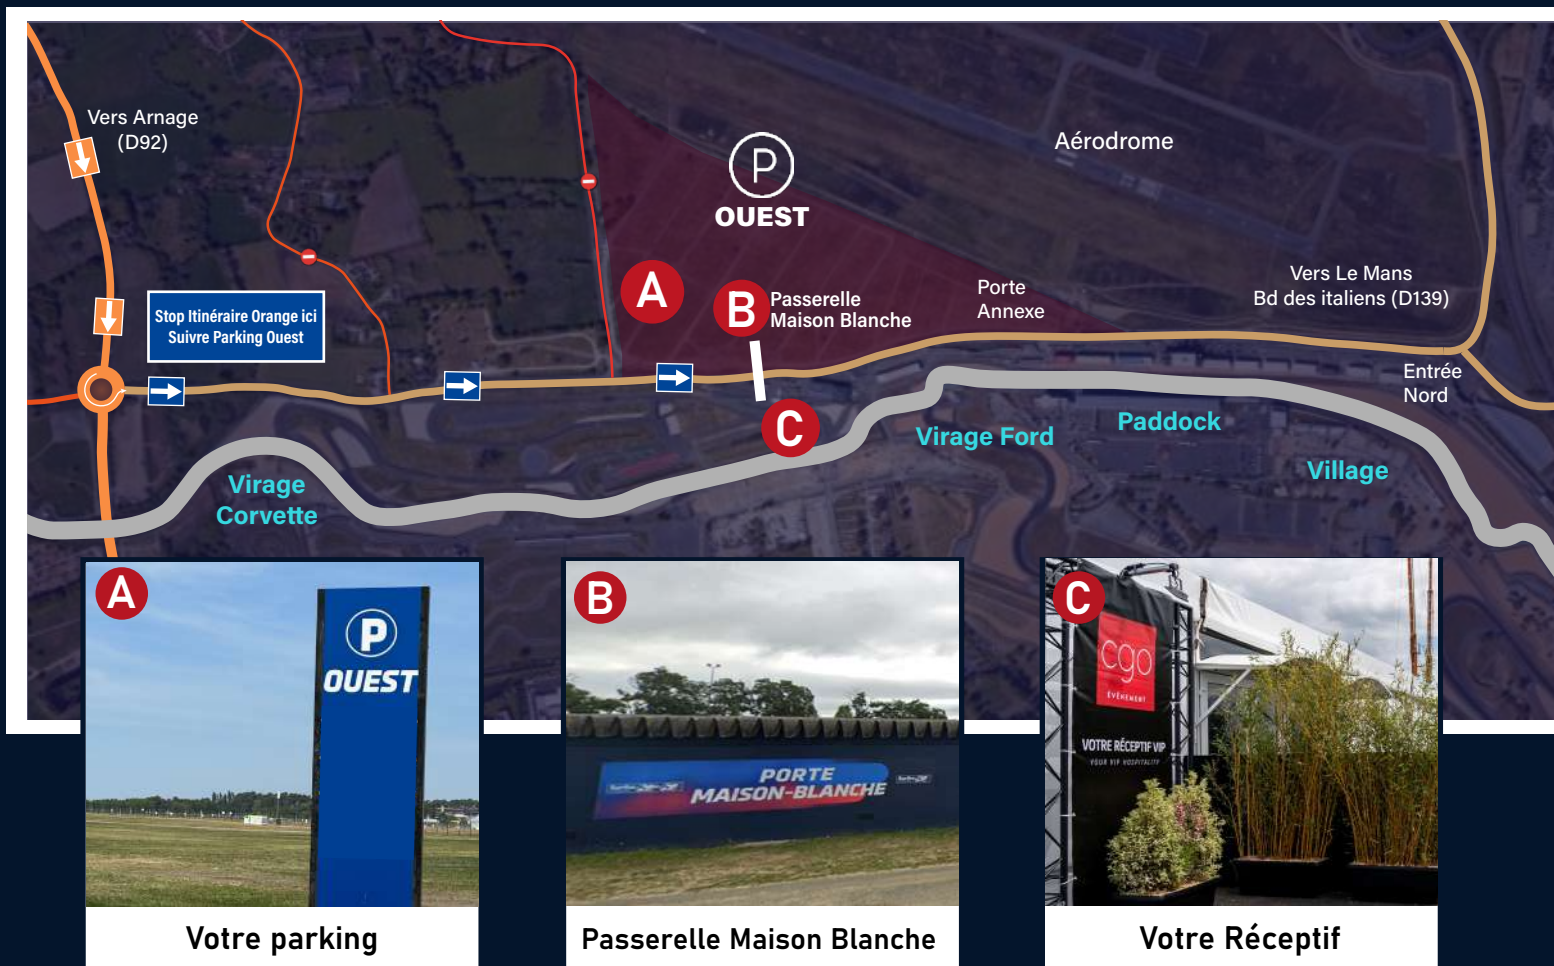

ACCÈS

Attention : Itinéraire conseillé par Arnage

En arrivant au Mans, suivre « Circuit des 24 Heures du Mans - Itinéraire Orange » et aux alentours du circuit suivre « Parking Ouest »

Entrer dans le « Parking Ouest » et suivre les indications des placeurs.

Il n'y a plus de parking CGO Événement.

Accès piéton au circuit par la passerelle de « Maison Blanche »

Le réceptif « CGO Événement » est situé à 200m sur votre gauche, juste avant le « Porsche Experience Center »

NOUVEAU

Utilisez Waze, partenaire mobilité de l'ACO, pour trouver notre Parking !

Recherchez « Parking Ouest » dans l'application, et trouvez en direct le meilleur itinéraire conseillé.

Application disponible sur Android et IOS.