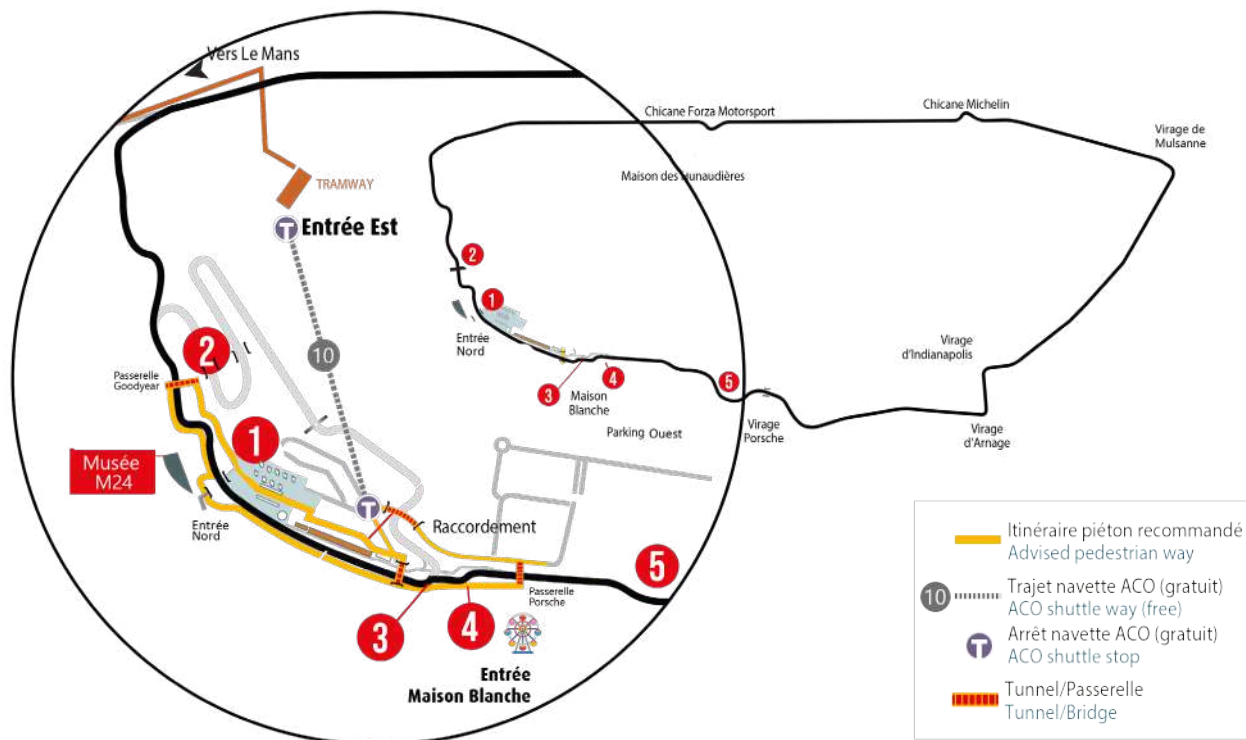

## Attention : Itinéraire conseillé par Arnage

En arrivant au Mans, suivre « Circuit des 24 Heures du Mans - Itinéraire Orange » et aux alentours du circuit suivre « Parking Ouest »

Entrer dans le « Parking Ouest » et suivre les indications des placeurs.

 Il n'y a plus de parking CGO Événement.

Accès piéton au circuit par la passerelle de « Maison Blanche »

Le réceptif « CGO Événement » est situé à 200m sur votre gauche, juste avant le « Porsche Experience Center »

## NOUVEAU

Utilisez Waze, partenaire mobilité de l'ACO, pour trouver notre Parking !

Recherchez « Parking Ouest » dans l'application, et trouvez en direct le meilleur itinéraire conseillé.

Application disponible sur Android et IOS.

**Notre conseil :** allez-y à pied en passant par le paddock et le village, puis empruntez la passerelle pour traverser la piste. Ensuite, vous pouvez redescendre à pied par la ligne droite des stands.