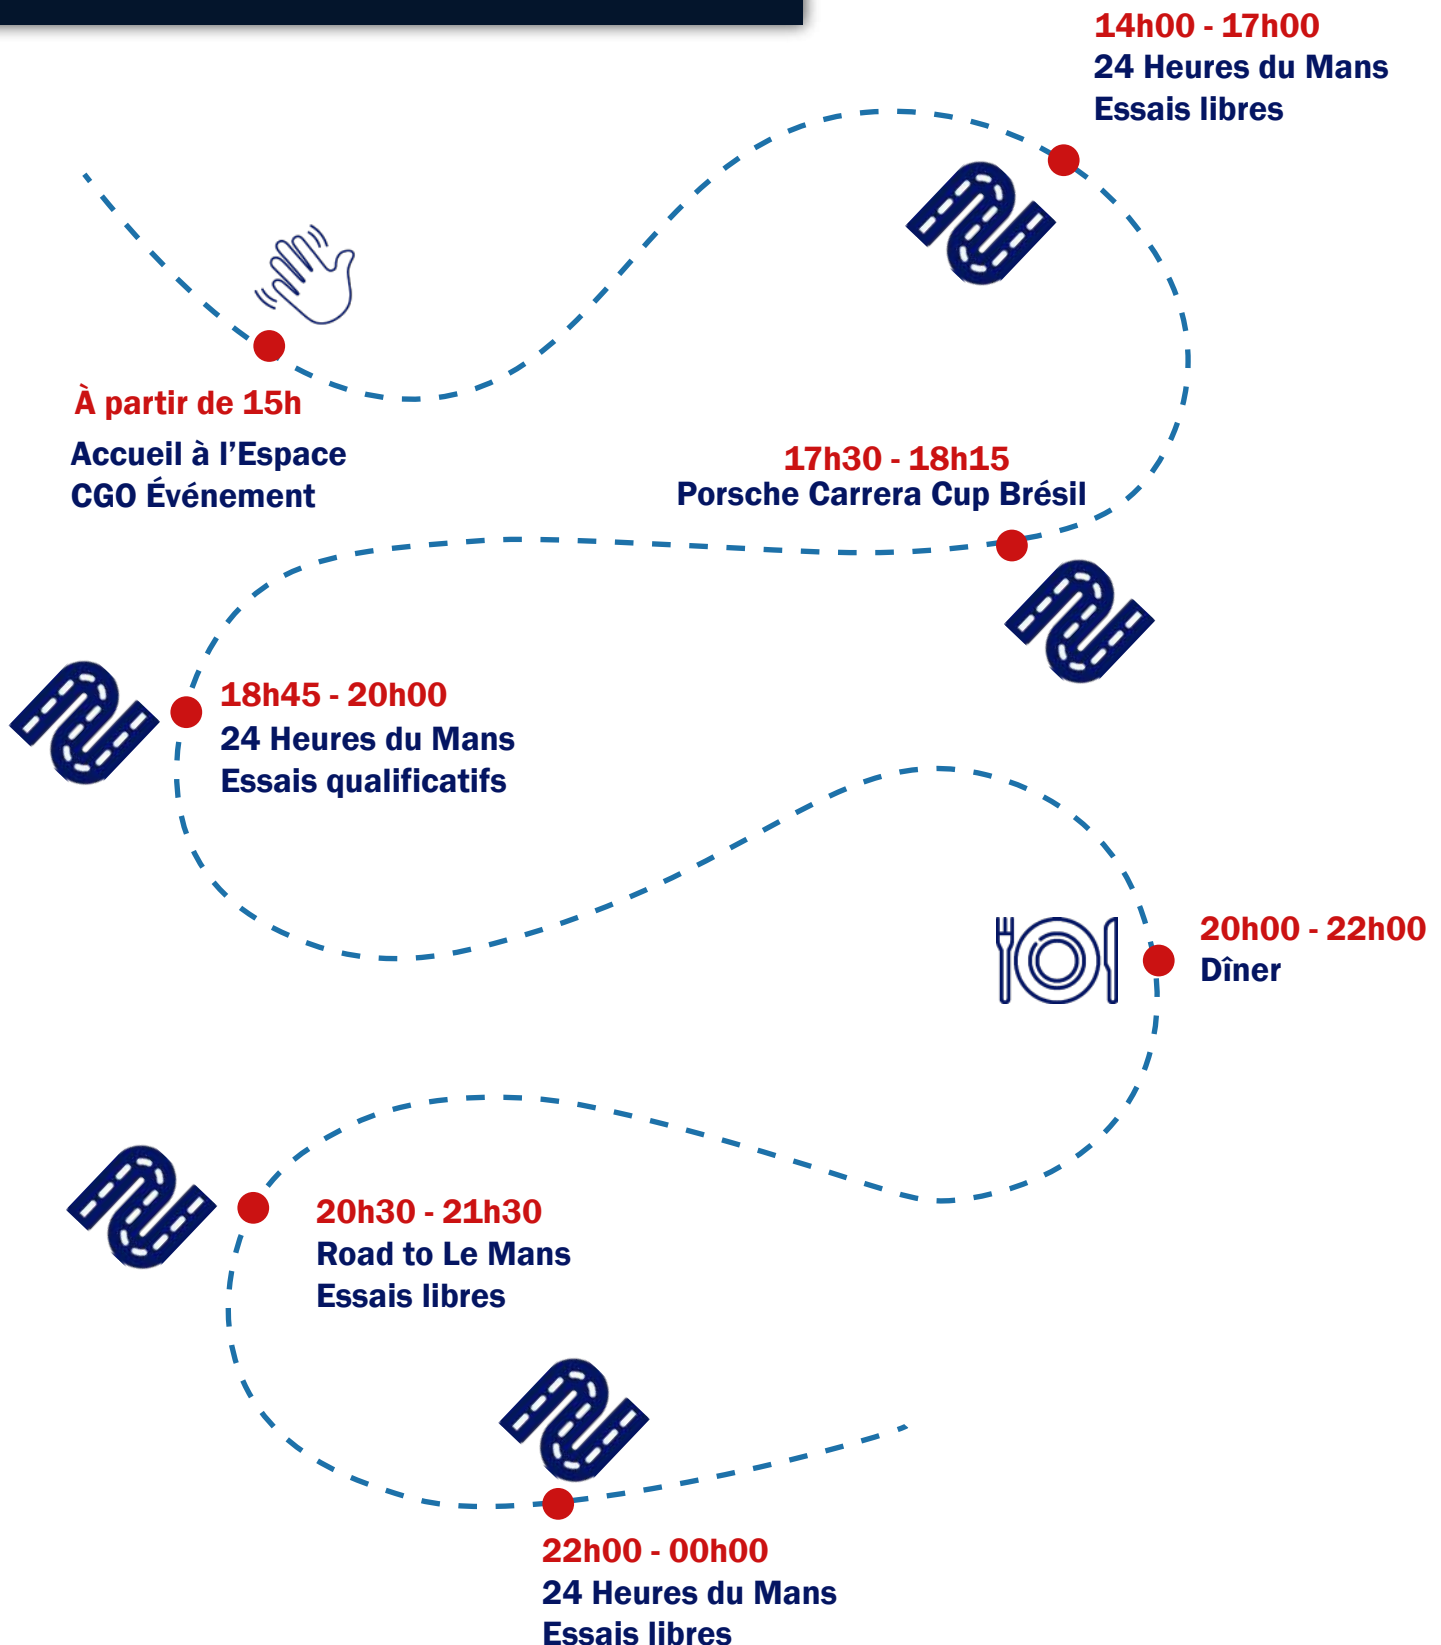

PROGRAMME

MERCREDI 10 JUIN 2026

CONTACTS

Claire (CGO) : +33 (0)6 75 29 87 28

Conciergerie (ACO) : +33 (0)6 52 61 34 13

Point Info (ACO) : +33 (0)2 43 40 50 60